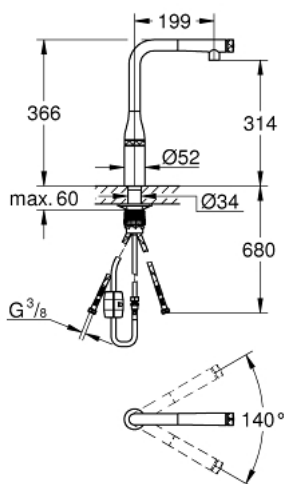

### DESCRIEREA PRODUSULUI

- instalare pe o singură gaură
- finisaj **GROHE StarLight**
- pull-out spray with laminar
- pulverizator metalic
- andocarea magnetică GROHE garantează retragerea și andocarea ușoară a pipei în poziția inițială
- **GROHE SmartControl** - buton pentru comanda ON-OFF, ajustarea debitului prin rotire, de la EcoJoy la volum complet
- temperature adjustment by turning of mixing valve on body
- pipă tubulară pivotantă
- unghi de pivotare 140°
- protecție împotriva refluxului
- racorduri flexibile de conectare la apă
- **GROHE QuickFix Plus** instalare ultra rapidă și ușoară - nu sunt necesare alte unelte
- **GROHE Zero** conducte de apă izolate - fără plumb și nichel

### PIESE DE SCHIMB

- 1: Pull out spray (Order-nr. 48487A00)
- 1.1: Dirt strainer (Order-nr. 0676800M)
- 1.2: Non-return valve (Order-nr. 08565000)
- 1.3: Flow control set (Order-nr. 48470000)
- 2: Shower hose (Order-nr. 48488000)
- 3: Mounting set (Order-nr. 48477000)
- 4: Support plate (Order-nr. 05334000)
- 5: Non-return valve (Order-nr. 45881000)
- 6: Dirt strainer (Order-nr. 0676800M)