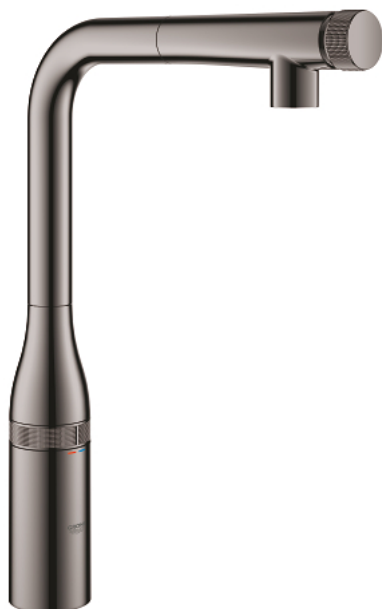

## 31 615 A00 SINK MIXER WITH SMARTCONTROL

### DESCRIEREA PRODUSULUI

- instalare pe o singură gaură
- finisaj **GROHE StarLight**
- pull-out spray with laminar
- pulverizator metalic
- andocarea magnetică GROHE garantează retragerea și andocarea ușoară a pipei în poziția inițială
- **GROHE SmartControl** - buton pentru comanda ON-OFF, ajustarea debitului prin rotire, de la EcoJoy la volum complet
- temperature adjustment by turning of mixing valve on body
- pipă tubulară pivotantă
- unghi de pivotare 140°
- protecție împotriva refluxului
- racorduri flexibile de conectare la apă
- **GROHE QuickFix Plus** instalare ultra rapidă și ușoară - nu sunt necesare alte unelte
- **GROHE Zero** conducte de apă izolate - fără plumb și nichel